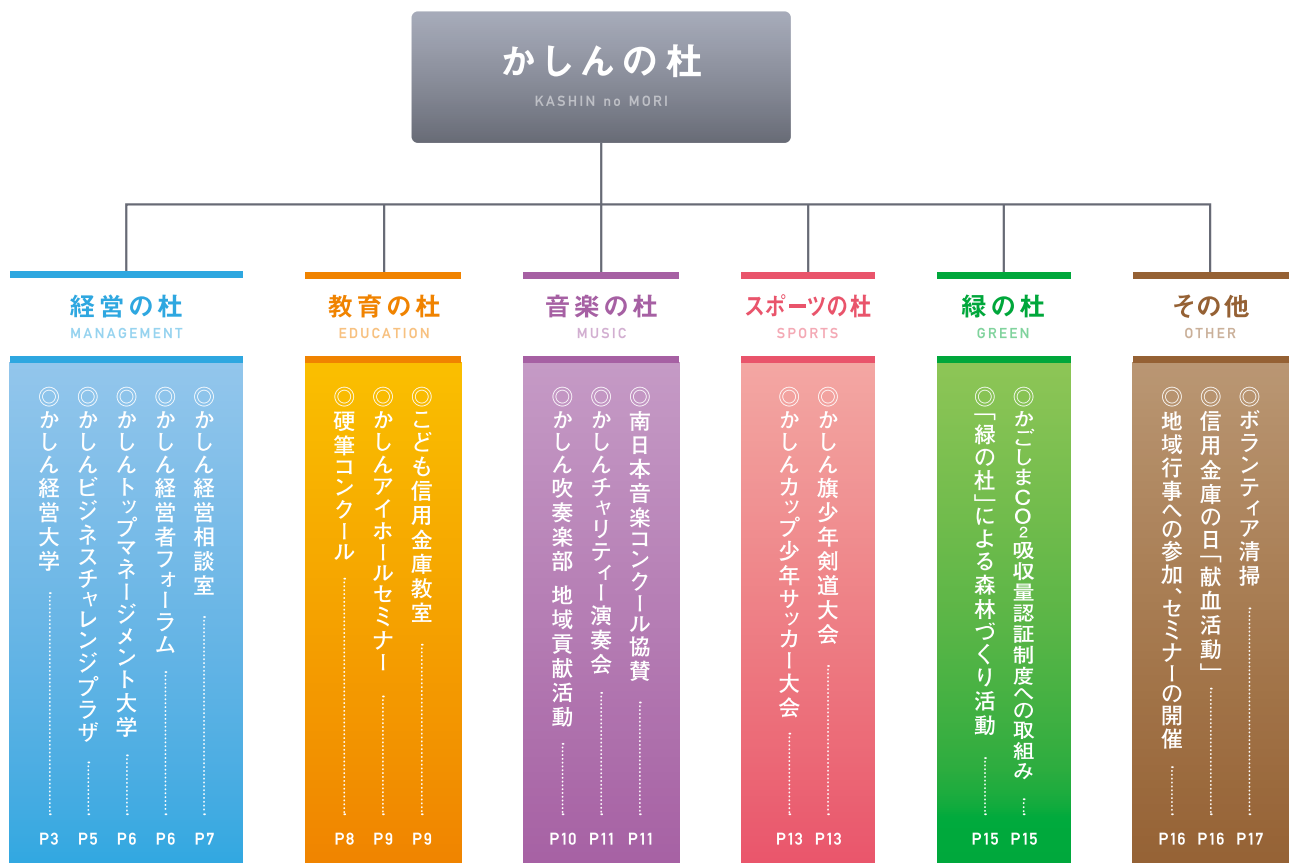

「かしんの杜^{もり}」は
「経営の杜」、「教育の杜」、「音楽の杜」、
「スポーツの杜」、「緑の杜」、「その他」により構成されており、
各「杜」に応じた様々な地域貢献活動を行っています。

活動概要

1. 1 | 研修やセミナーを通して企業業績の向上や顧客の教養教育に資する。
   また、そのための人材育成のサポートをする。
2. 2 | 当金庫の各クラブが地域文化の向上に寄与し、
   スポーツや文化活動等を通して地域貢献としての活動を行う。
3. 3 | その他目的を達成するための諸活動を行う。